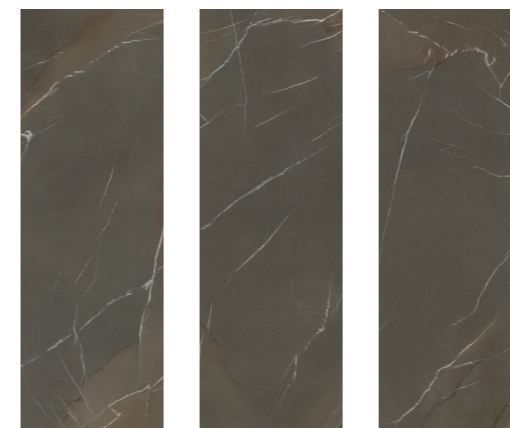

PPTF (PIASENTINA TAUPE)