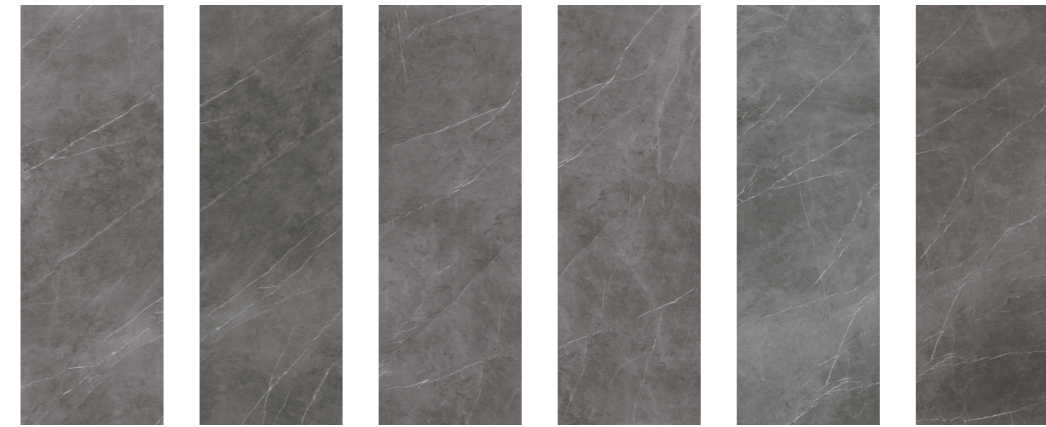

NDSM / NDSS (NOIR DESIR)

NIW (INVISIBLE WHITE)

AVAILABLE FACES SUPPLIED RANDOMLY

PIGRB / PIGRS (PIETRA GREY)

CAL (MICHELANGELO)

DCR (DIAMOND CREAM)

STR (STATUARIETTO)

NGR (NERO GRECO)